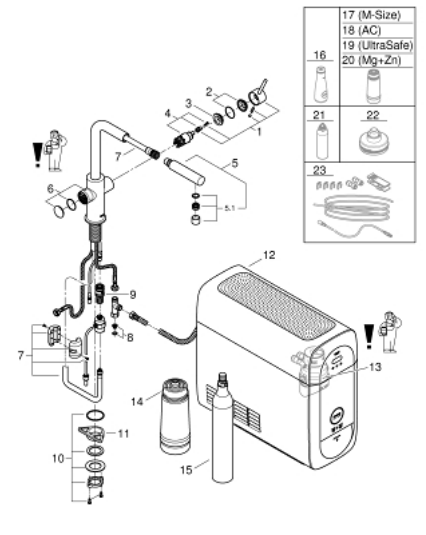

Pure Freude
an Wasser

31 539 000 GROHE BLUE HOME L-AUSLAUF STARTER KIT MIT HERAUSZIEHBAREM MOUSSEUR AUSLAUF

PRODUKTBESCHREIBUNG (2/2)

- enthält Komponente, welche als Gefahrstoff gilt. Nähere Informationen unter www.grohe.com/sicherheitsdatenblaetter/

31 539 000 GROHE BLUE HOME L-AUSLAUF STARTER KIT MIT HERAUSZIEHBAREM MOUSSEUR AUSLAUF

ERSATZTEILE, September 2021 – jetzt

- 1: Hebel (Bestell-Nr. 46957000)
- 2: Kappe (Bestell-Nr. 46581000)
- 3: Befestigungsring (Bestell-Nr. 07419000)
- 4: Kartusche (Bestell-Nr. 46580000)
- 5: Spülbrause (Bestell-Nr. 46999000)
- 5.1: Mousseur für GROHE Blue Einzelarmaturen (Bestell-Nr. 48194000)
- 6: Bedieneinheit (Bestell-Nr. 46958000)
- 7: Schlauch für Auslaufbrausen (Bestell-Nr. 48378000)
- 8: Sieb (Bestell-Nr. 47576000)
- 9: Schnappkupplung (Bestell-Nr. 46315000)
- 10: Schaftbefestigung (Bestell-Nr. 48384000)
- 11: Stabilisierungsplatte (Bestell-Nr. 05334000)
- 12: Kühler (Bestell-Nr. 40711001)
- 13: Filterkopf (Bestell-Nr. 48344000)
- 14: Filter S-Size (Bestell-Nr. 40404001)
- 15: Starterset 425 g CO₂ Flaschen (4 Stück) (Bestell-Nr. 40422000)
- 16: Glaskaraffe mit Deckelset (Bestell-Nr. 40405001)*
- 17: Filter M-Size (Bestell-Nr. 40430001)*
- 18: Aktivkohlefilter (Bestell-Nr. 40547001)*
- 19: UltraSafe Filter (Bestell-Nr. 40575002)*
- 20: Magnesium + Zink Filter (Bestell-Nr. 40691002)*
- 21: Reinigungskartusche (Bestell-Nr. 40434001)*
- 22: Adapter für Reinigungskartusche (Bestell-Nr. 40694000)*
- 23: Verlängerungsset (Bestell-Nr. 40843000)*