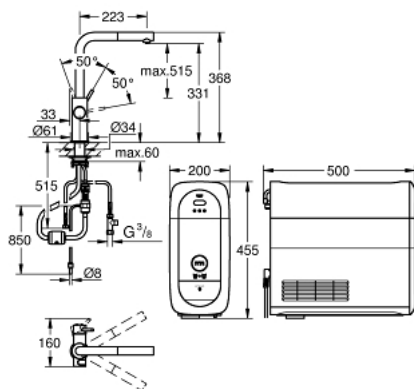

31 539 000 GROHE BLUE HOME L-AUSLAUF STARTER KIT MIT HERAUSZIEHBAREM MOUSSEURAUFLAUF

PRODUKTBESCHREIBUNG (1/2)

- Farbe: chrom
- GROHE Blue Home Einhand-Spültischbatterie mit Filterfunktion
- Einlochmontage
- Drucktasten für 3 gefilterte und gekühlte Tafelwasserarten
- still, medium, sprudelnd
- GROHE Long-Life Oberfläche
- GROHE SilkMove 28 mm Keramikkartusche
- herausziehbarer Mousseurauslauf
- schwenkbarer Rohrauslauf
- Schwenkbereich 360°
- getrennte Wasserführung für gefiltertes und ungefiltertes Wasser
- flexible Anschlusschläuche
- GROHE Blue Home Kühler
- liefert 3 Liter gekühltes, sprudelndes Wasser pro Stunde
- 180 Watt Kühleinheit, 230V, 50Hz
- Lautstärke im Standby Betrieb 44 dB(A)
- Schutzart IP 21
- CE-Zeichen
- benötigt Ventilationsöffnungen im Boden des Küchenschrank
- Anzeige und Überwachung von Verbrauchsdaten, Filter- bzw. CO₂-Kapazität über GROHE Watersystems App
- Push Benachrichtigung bei niedriger Filter- bzw. CO₂-Kapazität
- mit Bluetooth 4.0* und WIFI Datenkommunikation
- für Apple** und Android Geräte
- Reichweite bis zu 10 m abhängig von Wand- und Bodenbelägen
- GROHE Blue Filter S-Size, Filterkopf mit flexibler Wasserhärteeinstellung für Regionen mit Wasserhärte über 9° dKH
- für Regionen mit Wasserhärte unter 9° dKH bitte Aktivkohlefilter 40 547 001 bestellen
- Passende Filter: GROHE Blue Filter S-Size, M-Size, GROHE Blue Aktivkohlefilter, GROHE Blue UltraSafe Filter und GROHE Blue Magnesium+ Zink Filter
- GROHE Blue 425 g CO₂ Flasche