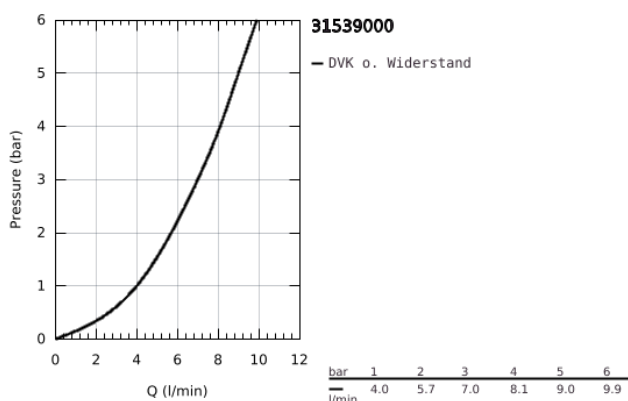

31 539 000 GROHE BLUE HOME L-AUSLAUF STARTER KIT MIT HERAUSZIEHBAREM MOUSSEURAUFLAUF

PRODUKTBESCHREIBUNG (1/2)

- Farbe: chrom
- GROHE Blue Home Einhand-Spültischbatterie mit Filterfunktion
- Einlochmontage
- Drucktasten für 3 gefilterte und gekühlte Tafelwasserarten
- still, medium, sprudelnd
- GROHE Long-Life Oberfläche
- GROHE SilkMove 28 mm Keramikkartusche
- herausziehbarer Mousseurauslauf
- schwenkbarer Rohrauslauf
- Schwenkbereich 360°
- getrennte Wasserführung für gefiltertes und ungefiltertes Wasser
- flexible Anschlusschläuche
- GROHE Blue Home Kühler
- liefert 3 Liter gekühltes, sprudelndes Wasser pro Stunde
- 180 Watt Kühleinheit, 230V, 50Hz
- Lautstärke im Standby Betrieb 44 dB(A)
- Schutzart IP 21
- CE-Zeichen
- benötigt Ventilationsöffnungen im Boden des Küchenschrank
- Anzeige und Überwachung von Verbrauchsdaten, Filter- bzw. CO₂-Kapazität über GROHE Watersystems App
- Push Benachrichtigung bei niedriger Filter- bzw. CO₂-Kapazität
- mit Bluetooth 4.0* und WIFI Datenkommunikation
- für Apple** und Android Geräte
- Reichweite bis zu 10 m abhängig von Wand- und Bodenbelägen
- GROHE Blue Filter S-Size, Filterkopf mit flexibler Wasserhärteeinstellung für Regionen mit Wasserhärte über 9° dKH
- für Regionen mit Wasserhärte unter 9° dKH bitte Aktivkohlefilter 40 547 001 bestellen
- Passende Filter: GROHE Blue Filter S-Size, M-Size, GROHE Blue Aktivkohlefilter, GROHE Blue UltraSafe Filter und GROHE Blue Magnesium+ Zink Filter
- GROHE Blue 425 g CO₂ Flasche